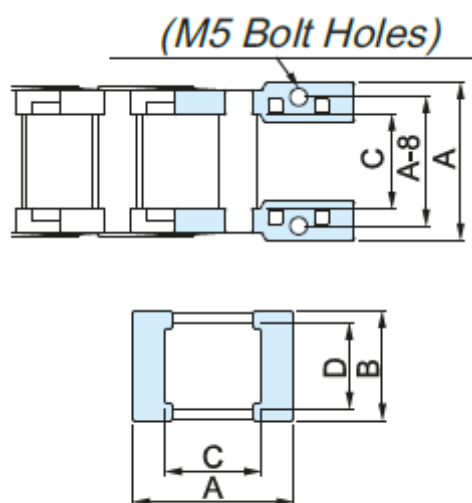

Varenummer: 18EEB03337

Beskrivelse: Endestykke Easy End Type, for CPS033.37 (4stk./1sæt)
Type: S-EEB033.37

Mål

A	= 55
B	= 31
C	= 37
D	= 23
Hul Størrelse	= M5